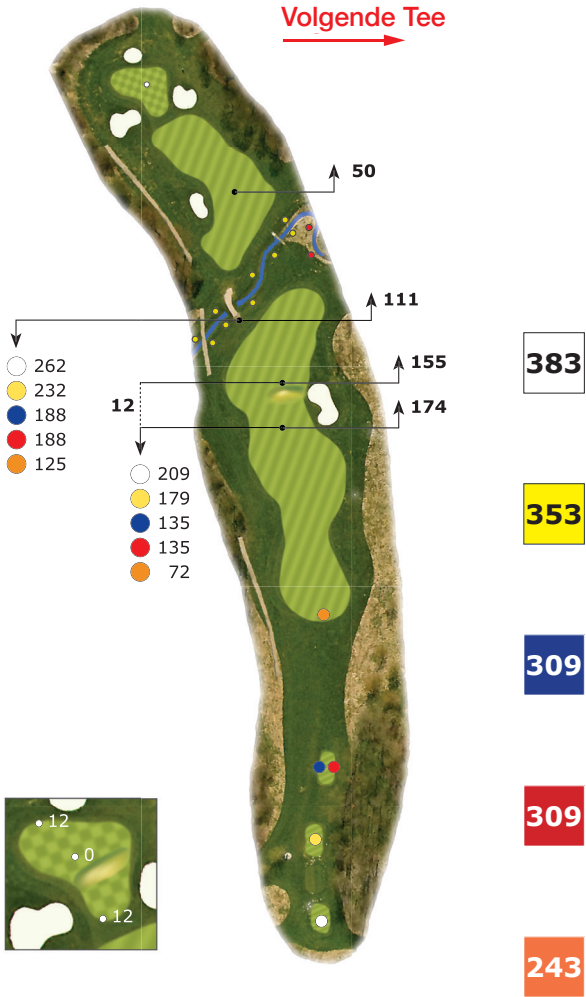

Volgende Tee

Markermeer Hole 6 - Par 4