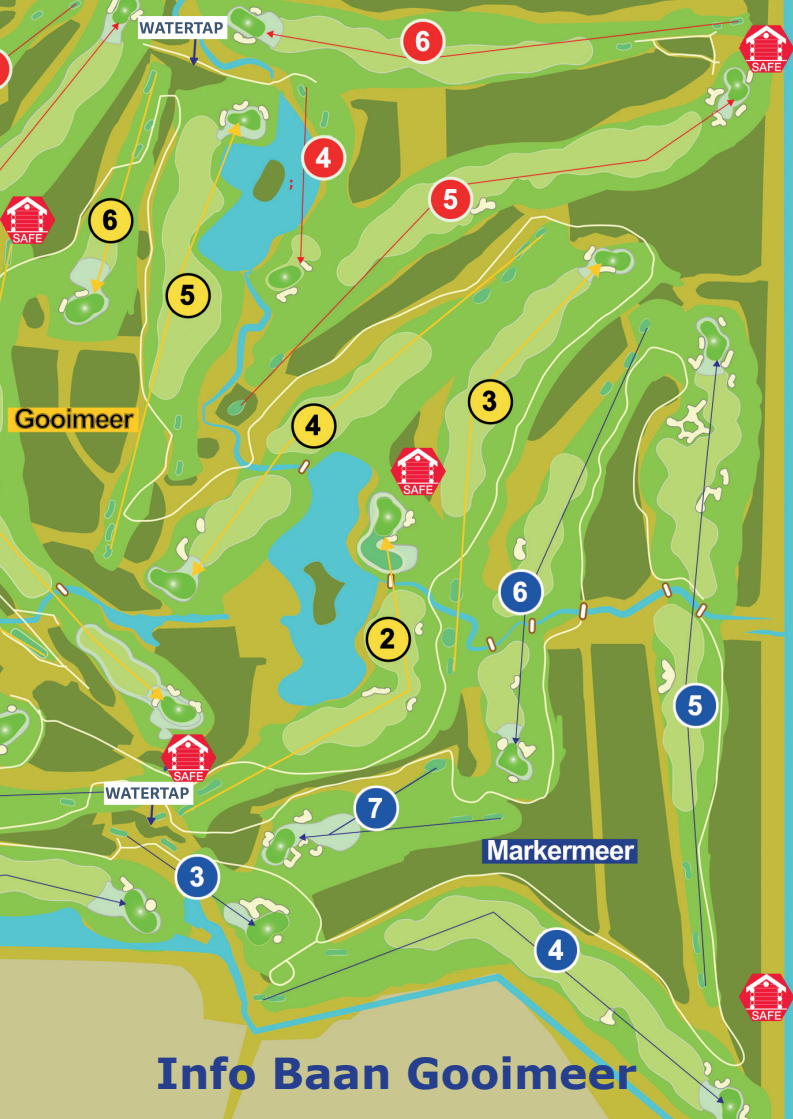

WATERTAP

6

4

5

6

5

Gooimeer

4

3

2

6

5

WATERTAP

7

Markermeer

3

4

Info Baan Gooimeer