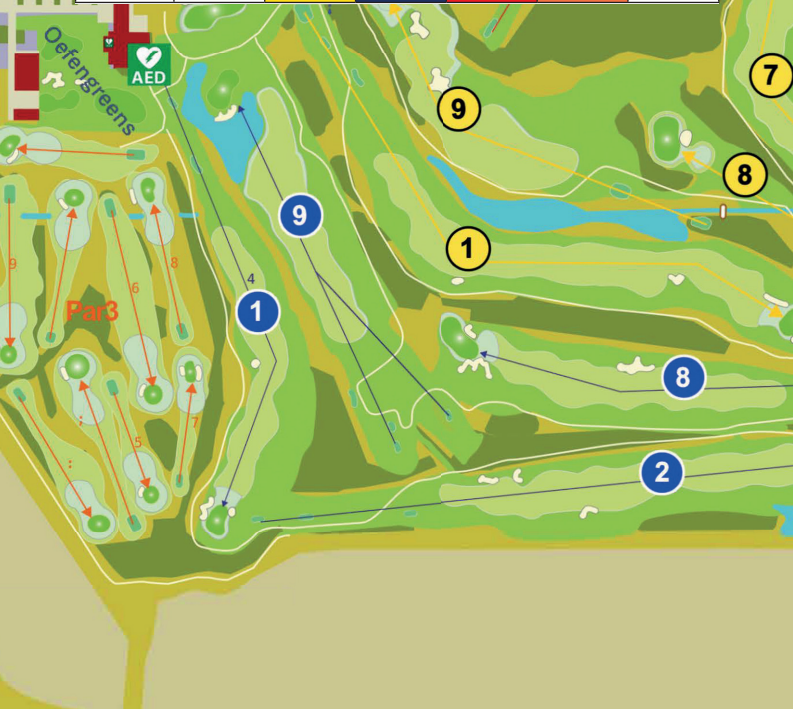

MARKERMEER

Hole	Wit	Geel	Blauw	Rood	Oranje	Par
1	375	353	311	304	240	4
2	522	484	408	408	360	5
3	142	136	101	101	101	3
4	421	407	349	339	300	4
5	508	476	476	423	360	5
6	383	353	309	309	243	4
7	167	162	138	135	135	3
8	386	356	319	319	243	4
9	312	309	298	264	218	4
P Totaal (m)	3216	3036	2709	2602	2200	36