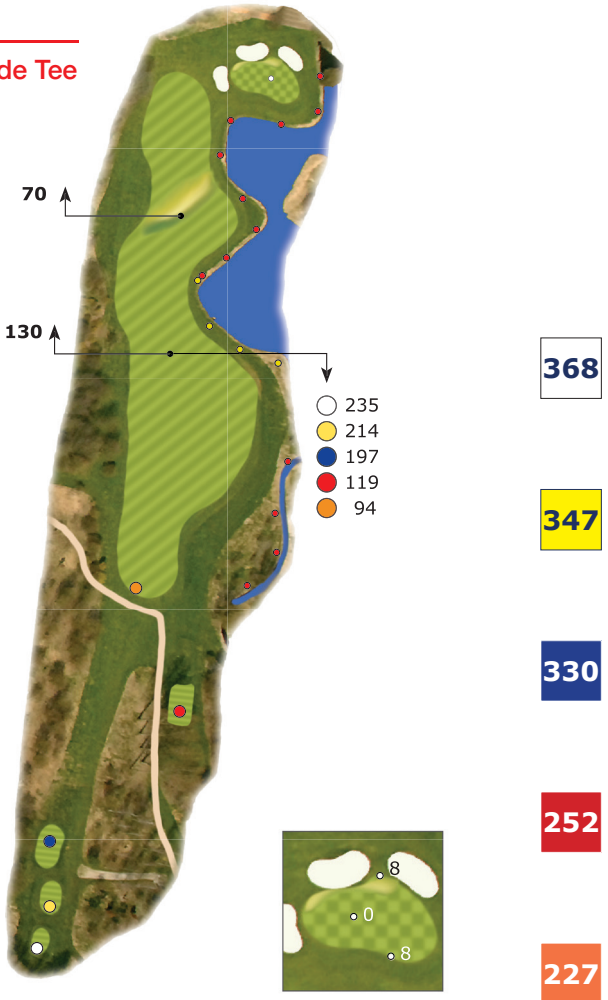

## Gooimeer Hole 3 - Par 4

Kom na uw ronde gezellig langs in ons  
prachtige Grand Café.

Bekijk alvast de kaart op  
[almeerderhout.nl/horeca](http://almeerderhout.nl/horeca)

# Gooimeer Hole 4 - Par 4

←  
Volgende Tee