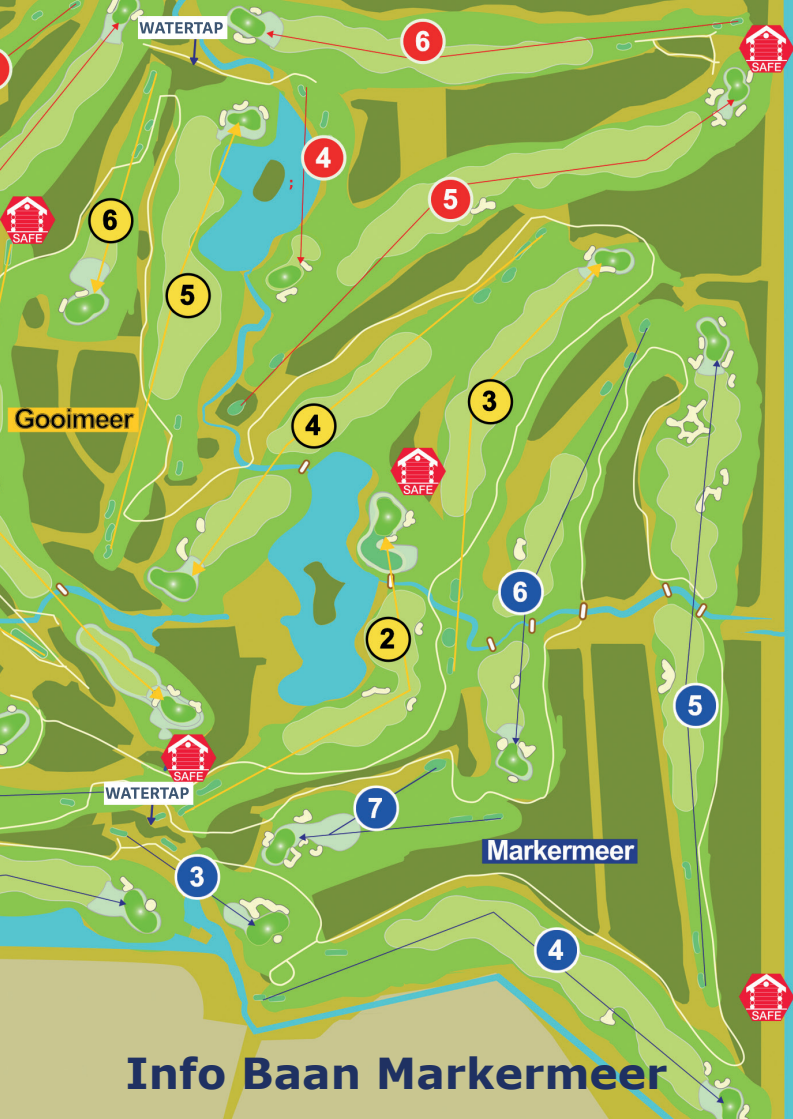

WATERTAP

6

4

5

6

5

Gooimeer

4

3

2

6

5

WATERTAP

7

Markermeer

3

4

Info Baan Markermeer