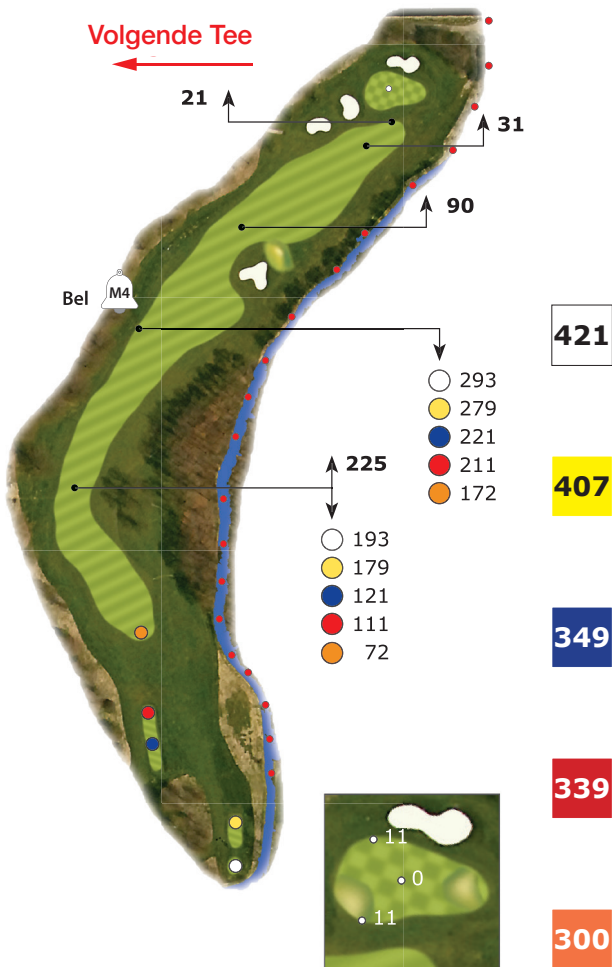

# Markermeer Hole 4 - Par 4